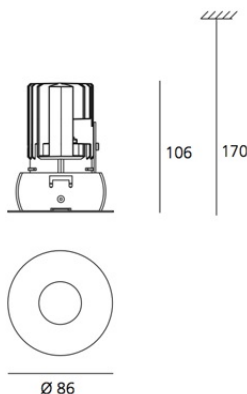

No accessories needed in the IP44 fixed version (IP44 from below)

2 dimensions:

86mm, 125mm or 125X125mm diameter.

Tilt angle up to 45°.

White steel recessing plate available separately, for 2 or 3 downlighters.

Вид светового потока

20 / 44

ТЕХНИЧЕСКИЕ ДАННЫЕ

ХАРАКТЕРИСТИКИ

Наименование продукции: Rastaf 86 Led round -
12,4W - 20° - fixed optic -
4000K- White

Код: M038800
Цвет: White
Серии: Architectural

РАЗМЕРЫ

Высота: cm 10.6
Диаметр: cm 8.6
Диаметр отверстия: cm 7.2
Форма отверстия: Круглая форма
Вес: kg 0.6

ЛАМПЫ ВКЛЮЧЕНЫ В КОМПЛЕКТ

Категория: LED
Ватт: 13W
Световой поток (lm): 1062lm
Типология: 1
Цветовая температура (K): 4000K
Класс: A

LUMINAIR

Watt: 12,4W

РАЗМЕРЫ

ЦВЕТ

АКСЕССУАРЫ

RASTAF 86 RECESSING RING
WITH PLASTER SUPPORT
M080008