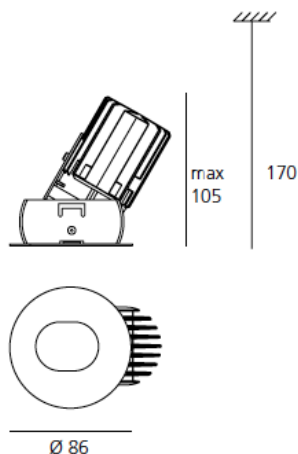

No accessories needed in the IP44 fixed version (IP44 from below)

2 dimensions:

86mm, 125mm or 125X125mm diameter.

Tilt angle up to 45°.

White steel recessing plate available separately, for 2 or 3 downlighters.

20

ТЕХНИЧЕСКИЕ ДАННЫЕ

ХАРАКТЕРИСТИКИ

Наименование продукции: Rastaf 86 Led round - 13W
- adjustable optic - 4000K-
White

Код: M038805

Серии: Architectural

РАЗМЕРЫ

Высота: cm 10.5

Диаметр: cm 8.6

Диаметр отверстия: cm 7.2

Вращение: 45

Форма отверстия: Круглая форма

Вес: kg 0.6

ЛАМПЫ ВКЛЮЧЕНЫ В КОМПЛЕКТ

Категория: LED

Ватт: 13W

Световой поток (lm): 1062lm

Типология: 1

Цветовая температура (K): 4000K

Класс: A

LUMINAIR

Watt: 13
W

РАЗМЕРЫ

АКСЕССУАРЫ