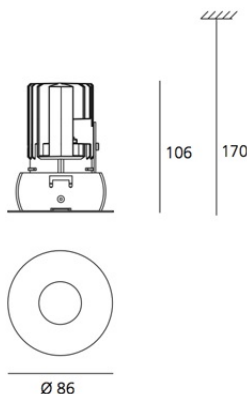

No accessories needed in the IP44 fixed version (IP44 from below)

2 dimensions:

86mm, 125mm or 125X125mm diameter.

Tilt angle up to 45°.

White steel recessing plate available separately, for 2 or 3 downlighters.

Вид светового потока

20 / 44

ТЕХНИЧЕСКИЕ ДАННЫЕ

ХАРАКТЕРИСТИКИ

Наименование продукции: Rastaf 86 Led round -
12,4W - 32° - fixed optic -
4000K- White

Код: M039000
Цвет: White
Серии: Architectural

РАЗМЕРЫ

Высота: cm 10.6
Диаметр: cm 8.6
Диаметр отверстия: cm 7.2
Форма отверстия: Круглая форма
Вес: kg 0.6

ЛАМПЫ ВКЛЮЧЕНЫ В КОМПЛЕКТ

Категория: LED
Ватт: 13W
Световой поток (lm): 1062lm
Типология: 1
Цветовая температура (K): 4000K
Класс: A

LUMINAIR

Watt: 12,4W

РАЗМЕРЫ

ЦВЕТ

АКСЕССУАРЫ

RASTAF 86 RECESSING RING
WITH PLASTER SUPPORT
M080008