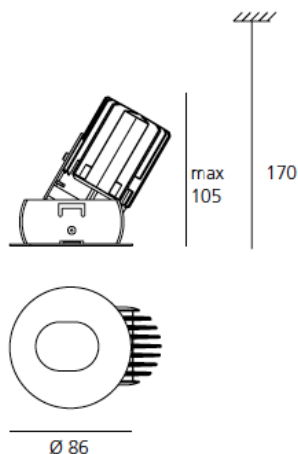

No accessories needed in the IP44 fixed version (IP44 from below)

2 dimensions:

86mm, 125mm or 125X125mm diameter.

Tilt angle up to 45°.

White steel recessing plate available separately, for 2 or 3 downlighters.

Вид светового потока

20

ТЕХНИЧЕСКИЕ ДАННЫЕ

ХАРАКТЕРИСТИКИ

Наименование продукции: Rastaf 86 Led round - 12,4W - 32° - adjustable optic - 4000K- White
Код: M039005
Цвет: White
Серии: Architectural

РАЗМЕРЫ

Высота: cm 10.5
Диаметр: cm 8.6
Диаметр отверстия: cm 7.2
Вращение: 45
Форма отверстия: Круглая форма
Вес: kg 0.6

ЛАМПЫ ВКЛЮЧЕНЫ В КОМПЛЕКТ

Категория: LED
Ватт: 13W
Световой поток (lm): 1062lm
Типология: 1
Цветовая температура (K): 4000K
Класс: A

LUMINAIR

Watt: 12,4W

РАЗМЕРЫ

ЦВЕТ

АКСЕССУАРЫ

RASTAF 86 RECESSING RING WITH PLASTER SUPPORT M080008