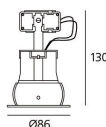

##### РАЗМЕРЫ

##### РАЗМЕРЫ

Высота:	cm 13
Диаметр:	cm 8.6
Диаметр отверстия:	cm 7.2
Глубина встройки:	cm 13
Форма отверстия:	Круглая форма
Вес:	kg 0.2
тест раскаленной проволокой:	960 °