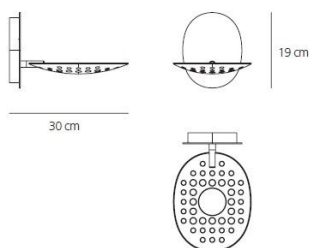

##### ОПТИКА

Вид светового потока: Adjustable

##### РАЗМЕРЫ

Длина: cm 30  
Высота: cm 19  
Ударопрочность: N/D  
тест раскаленной проволокой: 750°C °

##### РАЗМЕРЫ