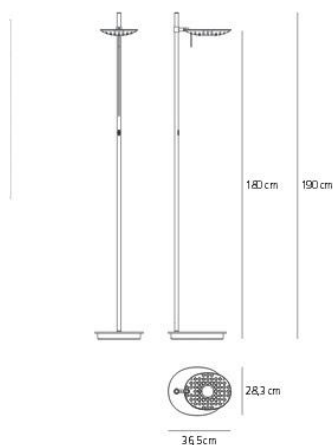

ТЕХНИЧЕСКИЕ ДАННЫЕ ПРОДУКТА

Reall Floor - Black

ДИЗАЙН:

Carlotta de Bevilacqua , Paolo Dell'Elce
2011

МАТЕРИАЛЫ:

polished painted recycled aluminium

ОПИСАНИЕ:

A single latest-generation LED light source of just 40W guarantees the same illuminance values that are obtainable with a 400W halogen. Visual lightness and thermodynamics are the main characteristics of the project: the head, made of die-cast aluminium, is appropriately shaped and perforated to form a permeable visual interface for the space where it is placed and facilitates heat exchange, guaranteeing optimum dissipation of the heat produced by the light source

ХАРАКТЕРИСТИКИ

Наименование продукции: Reall Floor - Black
 Код: 1979030A
 Цвет: Black
 Материал: polished painted recycled aluminium
 Серии: Design

ОПТИКА

Вид светового потока: Adjustable

РАЗМЕРЫ

Длина: cm 36.5
 Ширина: cm 28.3
 Высота: cm 190
 Длина базы: cm 36.5
 Ширина базы: cm 28.3
 Ударопрочность:
 тест раскаленной
 проволокой: 750°C °

РАЗМЕРЫ

ЦВЕТ

ЛАМПЫ ВКЛЮЧЕНЫ В КОМПЛЕКТ

Категория: LED
 Ватт: 42W
 Световой поток (lm): 2631lm
 Типология: 1
 Цветовая температура (K): 3000K
 Класс: A

LUMINAIR

Watt: 45W