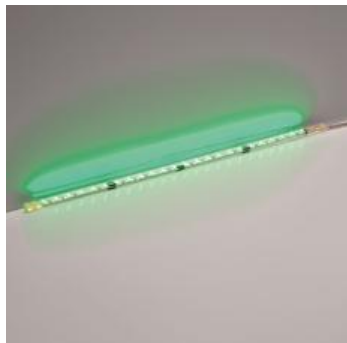

### Riga IP65 60 RGB

**ДИЗАЙН:**

Nord Light  
2005

**МАТЕРИАЛЫ:**

Transparent polycarbonate.

**ОПИСАНИЕ:**

Floor, wall, ceiling installation by means of fixing clips.  
Body in UV resistant transparent polycarbonate.  
Polycarbonate stoppers.  
Body fastened to the recessing box by means of proper pre-stressed steel springs to be ordered separately.  
IP65 terminal board. Insulation class III.  
Technical features of light fixtures in compliance with EN60598-1.

Installation must be carried out by specialized personnel. Carefully follow the instructions.

RGB version with Full Colour RGB LEDs.

**ВЫБРАТЬ**

LED

Transparent white

**КОД ПРОДУКТА**

NL17421

**Вид светового потока****ТЕХНИЧЕСКИЕ ДАННЫЕ****ХАРАКТЕРИСТИКИ**

Наименование продукции: Riga IP65 60 RGB  
Код: NL17421  
Цвет: Transparent white  
Материал: Transparent polycarbonate.  
Серии: Nord Light, Outdoor  
место контракта: Фасады зданий

**РАЗМЕРЫ**

Длина: cm 54  
Ширина: cm 1  
Высота: cm 1  
Вес: kg 0.1