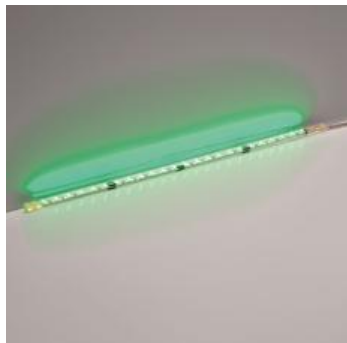

ТЕХНИЧЕСКИЕ ДАННЫЕ ПРОДУКТА

Riga IP65 60 RGB

ДИЗАЙН:

Nord Light
2005

МАТЕРИАЛЫ:

Transparent polycarbonate.

ОПИСАНИЕ:

Floor, wall, ceiling installation by means of fixing clips.
Body in UV resistant transparent polycarbonate.
Polycarbonate stoppers.
Body fastened to the recessing box by means of proper pre-stressed steel springs to be ordered separately.
IP65 terminal board. Insulation class III.
Technical features of light fixtures in compliance with EN60598-1.

Installation must be carried out by specialized personnel. Carefully follow the instructions.

RGB version with Full Colour RGB LEDs.

ВЫБРАТЬ

LED

Transparent white

КОД ПРОДУКТА

NL17422

Вид светового потока

ТЕХНИЧЕСКИЕ ДАННЫЕ

ХАРАКТЕРИСТИКИ

Наименование продукции: Riga IP65 60 RGB
Код: NL17422
Цвет: Transparent white
Материал: Transparent polycarbonate.
Серии: Nord Light, Outdoor
место контракта: Фасады зданий

РАЗМЕРЫ

Длина: cm 78
Ширина: cm 1
Высота: cm 1
Вес: kg 0.1

ЛАМПЫ ВКЛЮЧЕНЫ В КОМПЛЕКТ

LED Категория: LED
Ватт: 9
Типология: Led Rgb
Цветопередача: N/s

LUMINAIR

ПРА: Electronic supplied separately

РАЗМЕРЫ

ЦВЕТ