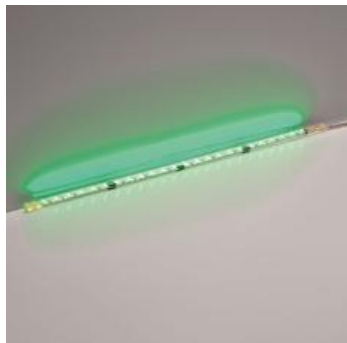

ТЕХНИЧЕСКИЕ ДАННЫЕ ПРОДУКТА

Riga - RGB 12W

**ДИЗАЙН:**

Nord Light
2005

МАТЕРИАЛЫ:

Transparent polycarbonate.

ОПИСАНИЕ:

Floor, wall, ceiling installation by means of fixing clips.
Body in UV resistant transparent polycarbonate.
Polycarbonate stoppers.
Body fastened to the recessing box by means of proper pre-stressed steel springs to be ordered separately.
IP65 terminal board. Insulation class III.
Technical features of light fixtures in compliance with EN60598-1.

Installation must be carried out by specialized personnel. Carefully follow the instructions.

RGB version with Full Colour RGB LEDs.

ВЫБРАТЬ

LED

Transparent white

КОД ПРОДУКТА

NL17423

Вид светового потока**ТЕХНИЧЕСКИЕ ДАННЫЕ****ХАРАКТЕРИСТИКИ**

Наименование продукции: Riga - RGB 12W
Код: NL17423
Цвет: Transparent white
Материал: Transparent polycarbonate.
Серии: Nord Light, Outdoor
место контракта: Гостеприимство
Гостиницы, Фасады
зданий

РАЗМЕРЫ**ЦВЕТ****РАЗМЕРЫ**

Длина: cm 102
Ширина: cm 1
Высота: cm 1
Вес: kg 0.1

ЛАМПЫ ВКЛЮЧЕНЫ В КОМПЛЕКТ

LED Категория: LED COB
Ватт: 12W
Световой поток (lm): 990lm
Типология: 1
Цветовая температура (K): 2700K
Класс: A

LUMINAIR

ПРА: Electronic supplied
separately
Watt: 12W