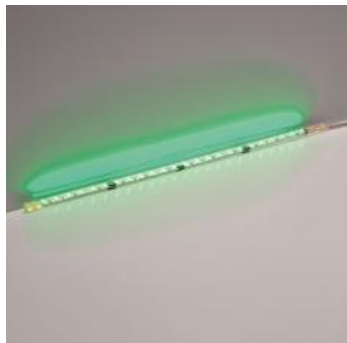

ТЕХНИЧЕСКИЕ ДАННЫЕ ПРОДУКТА

Riga plus - RGB 6W

**ДИЗАЙН:**

Nord Light
2005

МАТЕРИАЛЫ:

Transparent polycarbonate.

ОПИСАНИЕ:

Floor, wall, ceiling installation by means of fixing clips.
Body in UV resistant transparent polycarbonate.
Polycarbonate stoppers.
Body fastened to the recessing box by means of proper pre-stressed steel springs to be ordered separately.
IP65 terminal board. Insulation class III.
Technical features of light fixtures in compliance with EN60598-1.

Installation must be carried out by specialized personnel. Carefully follow the instructions.

RGB version with Full Colour RGB LEDs.

ВЫБРАТЬ

LED

Transparent white

КОД ПРОДУКТА

NL50045

Вид светового потока

65

**ТЕХНИЧЕСКИЕ ДАННЫЕ****ХАРАКТЕРИСТИКИ**

Наименование продукции: Riga plus - RGB 6W
Код: NL50045
Цвет: Transparent white
Материал: Transparent polycarbonate.
Серии: Nord Light, Outdoor
Окружающая среда: Уличное
место контракта: Городская архитектура,
Фасады зданий

РАЗМЕРЫ**ЦВЕТ****РАЗМЕРЫ**

Длина: cm 78
Ширина: cm 1
Высота: cm 1
Вес: kg 0.1

ЛАМПЫ ВКЛЮЧЕНЫ В КОМПЛЕКТ

Категория: LED
Ватт: 6W
Световой поток (lm): 645lm
Типология: 1
Цветовая температура (K): 3000K
Класс: A