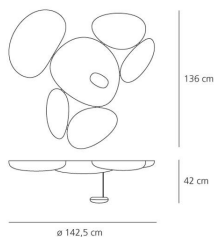

##### ОПТИКА

Вид светового потока:	Indirect
-----------------------	----------

##### РАЗМЕРЫ

Длина:	cm 136
Ширина:	cm 142
Высота:	cm 136
Ударопрочность:	N/D
тест раскаленной проволокой:	960°C °

##### РАЗМЕРЫ