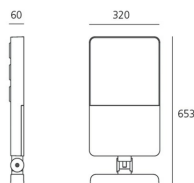

#### ТЕХНИЧЕСКИЕ ДАННЫЕ

##### РАЗМЕРЫ

Длина: cm 32  
Ширина: cm 6  
Высота: cm 65.3  
Ударопрочность:  
тест раскаленной  
проволокой: IK10  
750 °

##### РАЗМЕРЫ