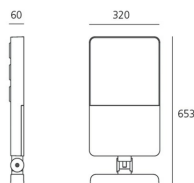

#### ТЕХНИЧЕСКИЕ ДАННЫЕ

##### РАЗМЕРЫ

Длина: cm 32  
Ширина: cm 6  
Высота: cm 65.3  
Ударопрочность:  
тест раскаленной  
провоолокой: IK10  
750 °

##### РАЗМЕРЫ