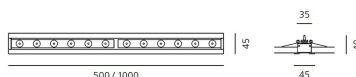

ТЕХНИЧЕСКИЕ ДАННЫЕ ПРОДУКТА

Spike 17W - 14°x34° 3000K

ДИЗАЙН:

Artemide
2011

МАТЕРИАЛЫ:

Aluminium, transparent tempered glass.

ОПИСАНИЕ:

Light fixture with high-performance LED light sources. Wall/ceiling installation. Monochromatic version or RGB version. Body in extruded EN AW6060 T5 aluminium. Diffuser in 3mm-thick transparent tempered glass. Diffuser in 1,5mm-thick transparent polycarbonate. Stoppers in die-cast aluminium with silicone gasket. Adjustable brackets in aluminium. Electrical connection to the ballast by means of a H05RN-F (monochrome) or a 4-poles sylicon/rubber cable (RGB), with IP68 terminal board supplied with the fixture (IP65 version). 24Vdc remote ballast. Painted profile with 2-stage outdoor treatment: primer, outdoor paint. Antidazzle screen in painted extruded aluminium, upon request. Optics. PMMA lenses in 3 different versions of beams. White monochromatic LEDs available in 2 colour temperatures: Warm = 3000K Neutral = 4000K RGB version with red, green and blue monochromatic LEDs. IP Rating IP65. Insulation class III. Technical features of light fixtures in compliance with EN60598-1. Installation must be carried out by specialized personnel.

ВЫБРАТЬ

LED

Aluminium

КОД ПРОДУКТА

NL17071ELK0

Вид светового потока

IP40

ТЕХНИЧЕСКИЕ ДАННЫЕ

ХАРАКТЕРИСТИКИ

Наименование продукции: Spike 17W - 14°x34° 3000K
Код: NL17071ELK0
Цвет: Aluminium
Материал: Aluminium, transparent tempered glass.
Серии: Outdoor

РАЗМЕРЫ

Длина: cm 50
Ширина: cm 4.5
Высота: cm 4
Форма отверстия: Прямоугольная форма
Вес: kg 0.8

ЛАМПЫ ВКЛЮЧЕНЫ В КОМПЛЕКТ

Категория: LED
Ватт: 17W
Световой поток (lm): 550lm
Типология: 1
Цветовая температура (K): 3000K
Класс: A
Напряжение: 24 Vdc

LUMINAIR