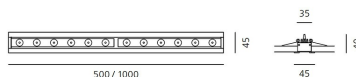

ТЕХНИЧЕСКИЕ ДАННЫЕ ПРОДУКТА

Spike 34W - 10° 3000K

ДИЗАЙН:

Artemide
2011

МАТЕРИАЛЫ:

Aluminium, transparent tempered glass.

ОПИСАНИЕ:

Light fixture with high-performance LED light sources. Wall/ceiling installation. Monochromatic version or RGB version. Body in extruded EN AW6060 T5 aluminium. Diffuser in 3mm-thick transparent tempered glass. Diffuser in 1,5mm-thick transparent polycarbonate. Stoppers in die-cast aluminium with silicone gasket. Adjustable brackets in aluminium. Electrical connection to the ballast by means of a H05RN-F (monochrome) or a 4-poles sylicon/rubber cable (RGB), with IP68 terminal board supplied with the fixture (IP65 version). 24Vdc remote ballast. Painted profile with 2-stage outdoor treatment: primer, outdoor paint. Antidazzle screen in painted extruded aluminium, upon request. Optics. PMMA lenses in 3 different versions of beams. White monochromatic LEDs available in 2 colour temperatures: Warm = 3000K Neutral = 4000K RGB version with red, green and blue monochromatic LEDs. IP Rating IP65. Insulation class III. Technical features of light fixtures in compliance with EN60598-1. Installation must be carried out by specialized personnel.

ВЫБРАТЬ

LED

Aluminium

КОД ПРОДУКТА

NL1707210K0

Вид светового потока

IP40

ТЕХНИЧЕСКИЕ ДАННЫЕ

ХАРАКТЕРИСТИКИ

Наименование продукции: Spike 34W - 10° 3000K
Код: NL1707210K0
Цвет: Aluminium
Материал: Aluminium, transparent tempered glass.
Серии: Outdoor

РАЗМЕРЫ

Длина: cm 100
Ширина: cm 4.5
Высота: cm 4
Форма отверстия: Прямоугольная форма
Вес: kg 1.3

ЛАМПЫ ВКЛЮЧЕНЫ В КОМПЛЕКТ

Категория: LED
Ватт: 34 W
Световой поток (lm): 4000 lm
Типология: 1
Цветовая температура (K): 3000 K
Класс: A

LUMINAIR

ПРА: Remote electronic
Watt: 34W
Напряжение: 24Vdc

РАЗМЕРЫ

ЦВЕТ