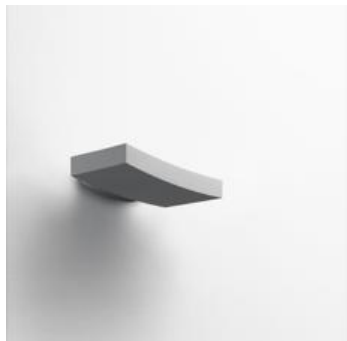

ТЕХНИЧЕСКИЕ ДАННЫЕ ПРОДУКТА

Surf Wall 300 - LED 3000K - White

**ДИЗАЙН:**

Neil Poulton
2013

МАТЕРИАЛЫ:

Painted Aluminium

ОПИСАНИЕ:

High-performing LED wall-mounted light fitting. More than 3,400 lm flux installed.

ТЕХНИЧЕСКИЕ ДАННЫЕ**ХАРАКТЕРИСТИКИ**

Наименование продукции: Surf Wall 300 - LED 3000K
- White

Код: M060120

Цвет: White

Материал: Painted Aluminium

Серии: Architectural

Окружающая среда: Внутреннее

место контракта: Гостеприимство
Гостиницы,
Гостеприимство
Рестораны, Офисы,
Частные резиденции

РАЗМЕРЫ**ОПТИКА**

Вид светового потока: Indirect

РАЗМЕРЫ

Длина: cm 30

Ширина: cm 17.4

Высота: cm 4.5

Вес: kg 1.4

тест раскаленной
проводакой: 960 °