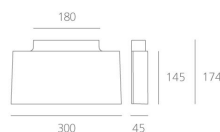

ТЕХНИЧЕСКИЕ ДАННЫЕ ПРОДУКТА

Surf Wall 300 - LED 3000K - White

**ДИЗАЙН:**

Neil Poulton
2013

МАТЕРИАЛЫ:

Painted Aluminium

ОПИСАНИЕ:

High-performing LED wall-mounted light fitting. More than 3,400 lm flux installed.

ТЕХНИЧЕСКИЕ ДАННЫЕ**ХАРАКТЕРИСТИКИ**

Наименование продукции: Surf Wall 300 - LED 3000K
- White

Код: M060120

Цвет: White

Материал: Painted Aluminium

Серии: Architectural

Окружающая среда: Внутреннее

место контракта: Гостеприимство
Гостиницы,
Гостеприимство
Рестораны, Офисы,
Частные резиденции

РАЗМЕРЫ**ОПТИКА**

Вид светового потока: Indirect

РАЗМЕРЫ

Длина: cm 30

Ширина: cm 17.4

Высота: cm 4.5

Вес: kg 1.4

тест раскаленной
проводакой: 960 °