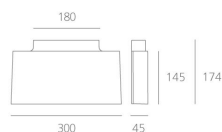

### Surf Wall 37W - LED 3000K - grey

**ДИЗАЙН:**

Neil Poulton  
2013

**МАТЕРИАЛЫ:**

Painted Aluminium

**ОПИСАНИЕ:**

High-performing LED wall-mounted light fitting. More than 3,400 lm flux installed. High efficiency: more than 70 lumen per watt. Available in warm white (3000K) and neutral white (4000K) – CRI=80 (typ). Materials: body in white or grey painted aluminium. Non-dimmable electronic power supply or DALI dimmable/Switchdim options. Compliant to standard EN62471, EN60598-1 and other specific regulations.

**ВЫБРАТЬ**

LED

grey

**КОД ПРОДУКТА**

M060190

**Вид светового потока****ТЕХНИЧЕСКИЕ ДАННЫЕ****ХАРАКТЕРИСТИКИ**

Наименование продукции: Surf Wall 37W - LED 3000K  
- grey  
Код: M060190  
Цвет: grey  
Материал: Painted Aluminium  
Серии: Architectural

**РАЗМЕРЫ****РАЗМЕРЫ**

Длина: cm 30  
Ширина: cm 17.4  
Высота: cm 4.5  
Вес: kg 1.4  
тест раскаленной  
проводакой: 960 °

**ЦВЕТ****ЛАМПЫ ВКЛЮЧЕНЫ В КОМПЛЕКТ**

Категория: LED  
Ватт: 32 W  
Световой поток (lm): 3400 lm  
Типология: 1  
Цветовая температура (K): 3000 K  
Класс: A