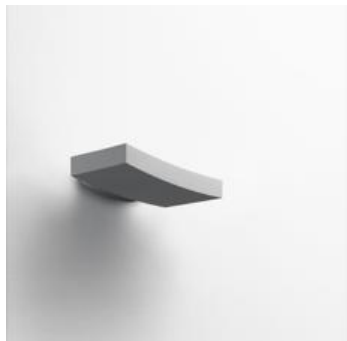

ТЕХНИЧЕСКИЕ ДАННЫЕ ПРОДУКТА

Surf Wall 37W-daliSwitchdim-LED 3000K - Grey

**ДИЗАЙН:**

Neil Poulton
2013

МАТЕРИАЛЫ:

Painted Aluminium

ОПИСАНИЕ:

High-performing LED wall-mounted light fitting. More than 3,400 lm flux installed. High efficiency: more than 70 lumen per watt. Available in warm white (3000K) and neutral white (4000K) – CRI=80 (typ). Materials: body in white or grey painted aluminium. Non-dimmable electronic power supply or DALI dimmable/Switchdim options. Compliant to standard EN62471, EN60598-1 and other specific regulations.

ВЫБРАТЬ

LED

grey

КОД ПРОДУКТА

M060191

Вид светового потока**Dimmable****ТЕХНИЧЕСКИЕ ДАННЫЕ****ХАРАКТЕРИСТИКИ**

Наименование продукции: Surf Wall 37W-daliSwitchdim-LED 3000K - Grey
Код: M060191
Цвет: grey
Материал: Painted Aluminium
Серии: Architectural

РАЗМЕРЫ**РАЗМЕРЫ**

Длина: cm 30
Ширина: cm 17.4
Высота: cm 4.5
Вес: kg 1.4
тест раскаленной проволокой: 960 °

ЦВЕТ**ЛАМПЫ ВКЛЮЧЕНЫ В КОМПЛЕКТ**

Категория: LED
Ватт: 32 W
Световой поток (lm): 3400 lm
Типология: 1
Цветовая температура (K): 3000 K
Класс: A