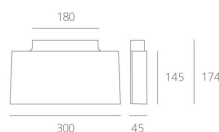

ТЕХНИЧЕСКИЕ ДАННЫЕ ПРОДУКТА

Surf Wall 37W-daliSwitchdim-LED 3000K - Grey

**ДИЗАЙН:**

Neil Poulton
2013

МАТЕРИАЛЫ:

Painted Aluminium

ОПИСАНИЕ:

High-performing LED wall-mounted light fitting. More than 3,400 lm flux installed. High efficiency: more than 70 lumen per watt. Available in warm white (3000K) and neutral white (4000K) – CRI=80 (typ). Materials: body in white or grey painted aluminium. Non-dimmable electronic power supply or DALI dimmable/Switchdim options. Compliant to standard EN62471, EN60598-1 and other specific regulations.

ВЫБРАТЬ

LED

grey

КОД ПРОДУКТА

M060191

Вид светового потока**Dimmable****ТЕХНИЧЕСКИЕ ДАННЫЕ****ХАРАКТЕРИСТИКИ**

Наименование продукции: Surf Wall 37W-daliSwitchdim-LED 3000K - Grey
Код: M060191
Цвет: grey
Материал: Painted Aluminium
Серии: Architectural

РАЗМЕРЫ**РАЗМЕРЫ**

Длина: cm 30
Ширина: cm 17.4
Высота: cm 4.5
Вес: kg 1.4
тест раскаленной проволокой: 960 °

ЦВЕТ**ЛАМПЫ ВКЛЮЧЕНЫ В КОМПЛЕКТ**

Категория: LED
Ватт: 32 W
Световой поток (lm): 3400 lm
Типология: 1
Цветовая температура (K): 3000 K
Класс: A