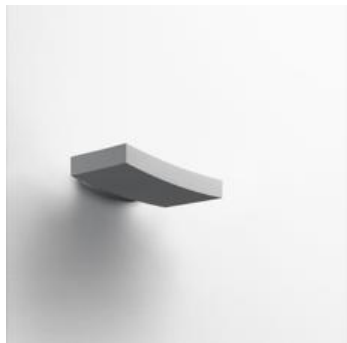

ТЕХНИЧЕСКИЕ ДАННЫЕ ПРОДУКТА

Surf Wall 37W - LED 4000K - White

**ДИЗАЙН:**

Neil Poulton
2013

МАТЕРИАЛЫ:

Painted Aluminium

ОПИСАНИЕ:

High-performing LED wall-mounted light fitting. More than 3,400 lm flux installed. High efficiency: more than 70 lumen per watt. Available in warm white (3000K) and neutral white (4000K) – CRI=80 (typ). Materials: body in white or grey painted aluminium. Non-dimmable electronic power supply or DALI dimmable/Switchdim options. Compliant to standard EN62471, EN60598-1 and other specific regulations.

ВЫБРАТЬ

LED

White

КОД ПРОДУКТА

M060220

Вид светового потока**ТЕХНИЧЕСКИЕ ДАННЫЕ****ХАРАКТЕРИСТИКИ**

Наименование продукции: Surf Wall 37W - LED 4000K
- White
Код: M060220
Цвет: White
Материал: Painted Aluminium
Серии: Architectural

РАЗМЕРЫ**РАЗМЕРЫ**

Длина: cm 30
Ширина: cm 17.4
Высота: cm 4.5
Вес: kg 1.4
тест раскаленной
проводакой: 960 °

ЦВЕТ**ЛАМПЫ ВКЛЮЧЕНЫ В КОМПЛЕКТ**

Категория: LED
Ватт: 32 W
Световой поток (lm): 3640 lm
Типология: 2
Socket:
Цветовая температура (K): 4000 K
Класс: A