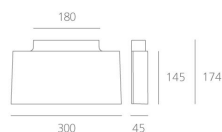

ТЕХНИЧЕСКИЕ ДАННЫЕ ПРОДУКТА

Surf Wall 37W - LED 4000K - White

**ДИЗАЙН:**

Neil Poulton
2013

МАТЕРИАЛЫ:

Painted Aluminium

ОПИСАНИЕ:

High-performing LED wall-mounted light fitting. More than 3,400 lm flux installed. High efficiency: more than 70 lumen per watt. Available in warm white (3000K) and neutral white (4000K) – CRI=80 (typ). Materials: body in white or grey painted aluminium. Non-dimmable electronic power supply or DALI dimmable/Switchdim options. Compliant to standard EN62471, EN60598-1 and other specific regulations.

ВЫБРАТЬ

LED

White

КОД ПРОДУКТА

M060220

Вид светового потока**ТЕХНИЧЕСКИЕ ДАННЫЕ****ХАРАКТЕРИСТИКИ**

Наименование продукции: Surf Wall 37W - LED 4000K
- White
Код: M060220
Цвет: White
Материал: Painted Aluminium
Серии: Architectural

РАЗМЕРЫ**РАЗМЕРЫ**

Длина: cm 30
Ширина: cm 17.4
Высота: cm 4.5
Вес: kg 1.4
тест раскаленной
проводакой: 960 °

ЦВЕТ**ЛАМПЫ ВКЛЮЧЕНЫ В КОМПЛЕКТ**

Категория: LED
Ватт: 32 W
Световой поток (lm): 3640 lm
Типология: 2
Socket:
Цветовая температура (K): 4000 K
Класс: A