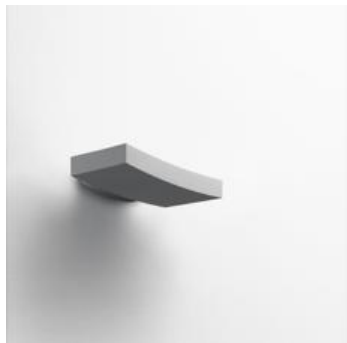

ТЕХНИЧЕСКИЕ ДАННЫЕ ПРОДУКТА

Surf Wall 37W - LED 4000K - grey

**ДИЗАЙН:**

Neil Poulton
2013

МАТЕРИАЛЫ:

Painted Aluminium

ОПИСАНИЕ:

High-performing LED wall-mounted light fitting. More than 3,400 lm flux installed. High efficiency: more than 70 lumen per watt. Available in warm white (3000K) and neutral white (4000K) – CRI=80 (typ). Materials: body in white or grey painted aluminium. Non-dimmable electronic power supply or DALI dimmable/Switchdim options. Compliant to standard EN62471, EN60598-1 and other specific regulations.

ВЫБРАТЬ

LED

grey

КОД ПРОДУКТА

M060290

Вид светового потока**ТЕХНИЧЕСКИЕ ДАННЫЕ****ХАРАКТЕРИСТИКИ**

Наименование продукции: Surf Wall 37W - LED 4000K
- grey
Код: M060290
Цвет: grey
Материал: Painted Aluminium
Серии: Architectural

РАЗМЕРЫ**РАЗМЕРЫ**

Длина: cm 30
Ширина: cm 17.4
Высота: cm 4.5
Вес: kg 1.4
тест раскаленной
проводакой: 960 °

ЦВЕТ**ЛАМПЫ ВКЛЮЧЕНЫ В КОМПЛЕКТ**

Категория: LED
Ватт: 32 W
Световой поток (lm): 3640 lm
Типология: 2
Socket:
Цветовая температура (K): 4000 K
Класс: A