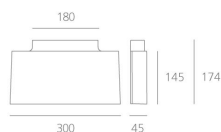

ТЕХНИЧЕСКИЕ ДАННЫЕ ПРОДУКТА

Surf Wall 37W - LED 4000K - grey

**ДИЗАЙН:**

Neil Poulton
2013

МАТЕРИАЛЫ:

Painted Aluminium

ОПИСАНИЕ:

High-performing LED wall-mounted light fitting. More than 3,400 lm flux installed. High efficiency: more than 70 lumen per watt. Available in warm white (3000K) and neutral white (4000K) – CRI=80 (typ). Materials: body in white or grey painted aluminium. Non-dimmable electronic power supply or DALI dimmable/Switchdim options. Compliant to standard EN62471, EN60598-1 and other specific regulations.

ВЫБРАТЬ

LED

grey

КОД ПРОДУКТА

M060290

Вид светового потока**ТЕХНИЧЕСКИЕ ДАННЫЕ****ХАРАКТЕРИСТИКИ**

Наименование продукции: Surf Wall 37W - LED 4000K
- grey
Код: M060290
Цвет: grey
Материал: Painted Aluminium
Серии: Architectural

РАЗМЕРЫ**РАЗМЕРЫ**

Длина: cm 30
Ширина: cm 17.4
Высота: cm 4.5
Вес: kg 1.4
тест раскаленной
проводакой: 960 °

ЦВЕТ**ЛАМПЫ ВКЛЮЧЕНЫ В КОМПЛЕКТ**

Категория: LED
Ватт: 32 W
Световой поток (lm): 3640 lm
Типология: 2
Socket:
Цветовая температура (K): 4000 K
Класс: A