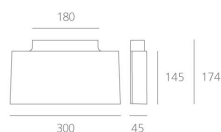

ТЕХНИЧЕСКИЕ ДАННЫЕ ПРОДУКТА

Surf Wall 37W-daliSwitchdim-LED 4000K - Grey

ДИЗАЙН:

Neil Poulton
2013

МАТЕРИАЛЫ:

Painted Aluminium

ОПИСАНИЕ:

High-performing LED wall-mounted light fitting. More than 3,400 lm flux installed. High efficiency: more than 70 lumen per watt. Available in warm white (3000K) and neutral white (4000K) – CRI=80 (typ). Materials: body in white or grey painted aluminium. Non-dimmable electronic power supply or DALI dimmable/Switchdim options. Compliant to standard EN62471, EN60598-1 and other specific regulations.

ТЕХНИЧЕСКИЕ ДАННЫЕ

ХАРАКТЕРИСТИКИ

Наименование продукции: Surf Wall 37W-daliSwitchdim-LED 4000K - Grey
Код: M060291
Цвет: grey
Материал: Painted Aluminium
Серии: Architectural

РАЗМЕРЫ

РАЗМЕРЫ

Длина: cm 30
Ширина: cm 17.4
Высота: cm 4.5
Вес: kg 1.4
тест раскаленной проволокой: 960 °