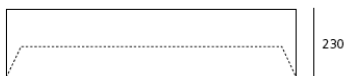

ТЕХНИЧЕСКИЕ ДАННЫЕ ПРОДУКТА

Tagora Ceiling 970 - LED 116W-102°-3000K-Dali-SwitchDim- Grey/White

ДИЗАЙН:

S./R. Cornelissen
2013

МАТЕРИАЛЫ:

Aluminium

ОПИСАНИЕ:

Series of ceiling mounted luminaires available in 4 diameters (80 mm, 270 mm, 570 mm, 970 mm), using high-output LEDs, Retrofit LEDs, 12V halogen lamps, metal halide and fluorescent sources. Aluminium body available in different two-coloured versions: beige/white, grey/white and black/orange. Tagora 80 and 270 offer high-output spot light with aluminium optics. 2 beam angles for LED version and 3 for HIT version. Tagora 270 LED uses a proprietary system based on a hybrid combined lens and reflector optic. This system helps to create defined narrow beams using high-powered LED modules of large dimensions. Tagora 570 and 970 come with a PMMA diffuser, offering a comfortable diffused light. LED versions use high-output sources. Monochromatic LED option with warm white (3000 K) and neutral white (4000 K) tones. Integrated electronic power supply, dimmable or non-dimmable options, depending on the version. Emergency lighting available on Tagora 570 fluorescent option. Only ceiling mounted installation allowed. Compliant with standard EN60598-1 and other specific standards.

ВЫБРАТЬ

LED

Grey/White

КОД ПРОДУКТА

M248061

Вид светового потока

IP40

Dimmable

ТЕХНИЧЕСКИЕ ДАННЫЕ

ХАРАКТЕРИСТИКИ

Наименование продукции: Tagora Ceiling 970 - LED 116W-102°-3000K-Dali-SwitchDim- Grey/White
Код: M248061
Цвет: Grey/White
Материал: Aluminium
Серии: Architectural

РАЗМЕРЫ

Высота: cm 23
Диаметр: cm 97
Форма отверстия: Круглая форма
Вес: kg 23
тест раскаленной проволокой: 650 °

ЛАМПЫ ВКЛЮЧЕНЫ В КОМПЛЕКТ