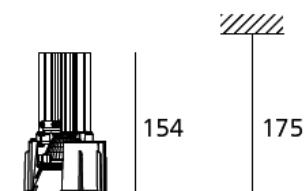

ВЫБРАТЬ

LED

White

КОД ПРОДУКТА

M249020

Вид светового потокаIP20  **ТЕХНИЧЕСКИЕ ДАННЫЕ****ХАРАКТЕРИСТИКИ**

Наименование продукции: Tagora Recessed 80 - Led 15W 3000K - 2x9 - White
Код: M249020
Цвет: White
Материал: Aluminium
Серии: Architectural

РАЗМЕРЫ

Высота: cm 15.4
Диаметр: cm 8
Диаметр отверстия: cm 9.2
Глубина встройки: cm 17.5
Форма отверстия: Круглая форма
Вес: kg 0.4
тест раскаленной проволокой: 960 °

ЛАМПЫ ВКЛЮЧЕНЫ В КОМПЛЕКТ

Категория: LED
Ватт: 15 W
Световой поток (lm): 1160 lm
Типология: 1
Цветовая температура (K): 3000 K
Класс: A

LUMINAIR

Наличие трансформатора: Remote
Watt: 15W
Напряжение: 220V-240V

РАЗМЕРЫ

Ø80

Ø122

ЦВЕТ**АКСЕССУАРЫ**

LED-DRIVER 18W/700MA.
DIMMABLE 1-10V.
108x53x33mm. M074330