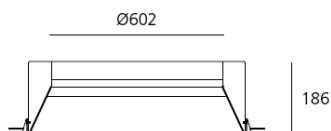

ТЕХНИЧЕСКИЕ ДАННЫЕ ПРОДУКТА

Tagora Recessed 570 - Fluo 4x36W + emergency - Orange

**ДИЗАЙН:**

S./R. Cornelissen

МАТЕРИАЛЫ:

Aluminium

ОПИСАНИЕ:

A series of cylindrical luminaires for ceiling-mounted installation, available with different diameters and depths, allowing cluster configurations. Tagora is a versatile family of products ideal for a wide range of applications. A choice between high performance LED, fluorescent, halogen and metal halide, plus spot or diffused options, gives the Tagora family great flexibility.

ВЫБРАТЬ

LED

Orange

КОД ПРОДУКТА

M250231

Вид светового потокаIP40  **ТЕХНИЧЕСКИЕ ДАННЫЕ****ХАРАКТЕРИСТИКИ**

Наименование продукции: Tagora Recessed 570 - Fluo 4x36W + emergency - Orange
Код: M250231
Цвет: Orange
Материал: Aluminium
Серии: Architectural

РАЗМЕРЫ**РАЗМЕРЫ**

Диаметр: cm 60.2
Диаметр отверстия: cm 64.2
Глубина встройки: cm 18.6
Форма отверстия: Круглая форма
Вес: kg 5.9
тест раскаленной проволокой: 650 °

**ЛАМПЫ ВКЛЮЧЕНЫ В КОМПЛЕКТ**

Категория: LED
Ватт: 40 W
Световой поток (lm): 4840 lm
Типология: 1
Цветовая температура (K): 3000 K
Класс: A