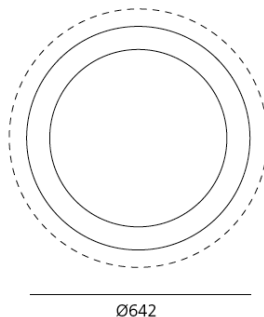

ТЕХНИЧЕСКИЕ ДАННЫЕ ПРОДУКТА

Tagora Recessed 570 - Fluo 4x36W + emergency - Orange

**ДИЗАЙН:**

S./R. Cornelissen

МАТЕРИАЛЫ:

Aluminium

ОПИСАНИЕ:

A series of cylindrical luminaires for ceiling-mounted installation, available with different diameters and depths, allowing cluster configurations. Tagora is a versatile family of products ideal for a wide range of applications. A choice between high performance LED, fluorescent, halogen and metal halide, plus spot or diffused options, gives the Tagora family great flexibility.

ВЫБРАТЬ

LED

Orange

КОД ПРОДУКТА

M250231

Вид светового потокаIP40  **ТЕХНИЧЕСКИЕ ДАННЫЕ****ХАРАКТЕРИСТИКИ**

Наименование продукции: Tagora Recessed 570 - Fluo 4x36W + emergency - Orange
Код: M250231
Цвет: Orange
Материал: Aluminium
Серии: Architectural

РАЗМЕРЫ**РАЗМЕРЫ**

Диаметр: cm 60.2
Диаметр отверстия: cm 64.2
Глубина встройки: cm 18.6
Форма отверстия: Круглая форма
Вес: kg 5.9
тест раскаленной проволокой: 650 °

**ЛАМПЫ ВКЛЮЧЕНЫ В КОМПЛЕКТ**

Категория: LED
Ватт: 40 W
Световой поток (lm): 4840 lm
Типология: 1
Цветовая температура (K): 3000 K
Класс: A