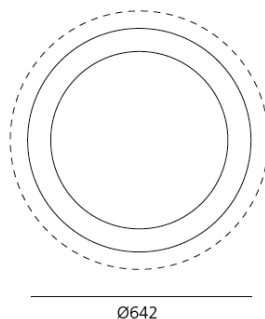

ТЕХНИЧЕСКИЕ ДАННЫЕ ПРОДУКТА

Tagora Recessed 570 - Fluo 4x36W + emergency - Orange

**ДИЗАЙН:**

S./R. Cornelissen

МАТЕРИАЛЫ:

Aluminium

ОПИСАНИЕ:

A series of cylindrical luminaires for ceiling-mounted installation, available with different diameters and depths, allowing cluster configurations. Tagora is a versatile family of products ideal for a wide range of applications. A choice between high performance LED, fluorescent, halogen and metal halide, plus spot or diffused options, gives the Tagora family great flexibility.

ВЫБРАТЬ

LED

Orange

КОД ПРОДУКТА

M250241

Вид светового потокаIP40  **ТЕХНИЧЕСКИЕ ДАННЫЕ****ХАРАКТЕРИСТИКИ**

Наименование продукции: Tagora Recessed 570 - Fluo 4x36W + emergency - Orange
Код: M250241
Цвет: Orange
Материал: Aluminium
Серии: Architectural

РАЗМЕРЫ**РАЗМЕРЫ**

Диаметр: cm 60.2
Диаметр отверстия: cm 64.2
Глубина встройки: cm 18.6
Форма отверстия: Круглая форма
Вес: kg 5.9
тест раскаленной проволокой: 650 °

**ЛАМПЫ ВКЛЮЧЕНЫ В КОМПЛЕКТ**

Категория: LED
Ватт: 40 W
Световой поток (lm): 4840 lm
Типология: 1
Цветовая температура (K): 3000 K
Класс: A