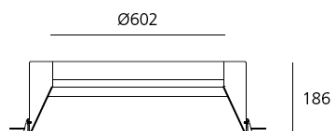

ВЫБРАТЬ

LED

Orange

КОД ПРОДУКТА

M250241

Вид светового потокаIP40  **ТЕХНИЧЕСКИЕ ДАННЫЕ****ХАРАКТЕРИСТИКИ**

Наименование продукции: Tagora Recessed 570 - Fluo 4x36W + emergency - Orange
Код: M250241
Цвет: Orange
Материал: Aluminium
Серии: Architectural

РАЗМЕРЫ**РАЗМЕРЫ**

Диаметр: cm 60.2
Диаметр отверстия: cm 64.2
Глубина встройки: cm 18.6
Форма отверстия: Круглая форма
Вес: kg 5.9
тест раскаленной проволокой: 650 °

**ЛАМПЫ ВКЛЮЧЕНЫ В КОМПЛЕКТ**

Категория: LED
Ватт: 40 W
Световой поток (lm): 4840 lm
Типология: 1
Цветовая температура (K): 3000 K
Класс: A