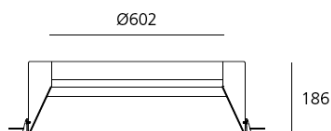

ТЕХНИЧЕСКИЕ ДАННЫЕ

ХАРАКТЕРИСТИКИ

Наименование продукции: Tagora Recessed 570 - LED 4000K-2x51-DAL - White
 Код: M250321
 Цвет: White
 Материал: Aluminium
 Серии: Architectural

РАЗМЕРЫ

РАЗМЕРЫ

Диаметр: cm 60.2
 Диаметр отверстия: cm 64.2
 Глубина встройки: cm 18.6
 Форма отверстия: Круглая форма
 Вес: kg 5.9
 тест раскаленной проволокой: 650 °