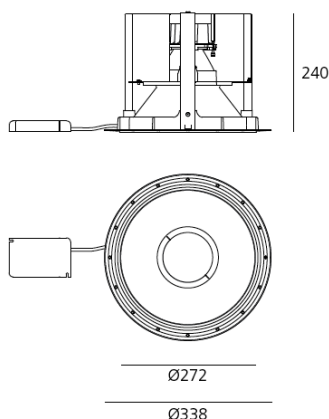

Наименование продукции: Tagora Recessed 270 - LED 36W-15° 1673 lm - 3000K - Blue
Код: M250431
Цвет: Blue
Материал: Aluminium
Серии: Architectural

РАЗМЕРЫ

Диаметр: cm 27.2
Диаметр отверстия: cm 33.8
Глубина встройки: cm 24
Форма отверстия: Круглая форма
Вес: kg 2.6
тест раскаленной проволокой: 750 °

РАЗМЕРЫ**ЛАМПЫ ВКЛЮЧЕНЫ В КОМПЛЕКТ**

Категория: LED
Ватт: 32W
Световой поток (lm): 3270lm
Типология: 1
Цветовая температура (K): 3000K
Класс: A

ЦВЕТ**LUMINAIR**

ПРА: Electronic Integrated
Watt: 36 W
Напряжение: 220V-240V

АКСЕССУАРЫ

ELECTRONIC BALLAST-UNIT "SLIM" FOR HIT 20W. Dim. 150x62x30mm. M071232

Electronic transformer 230-240V/12V. Class II. Dimmable by trailing or leading edge external dimmers. 10-60W.