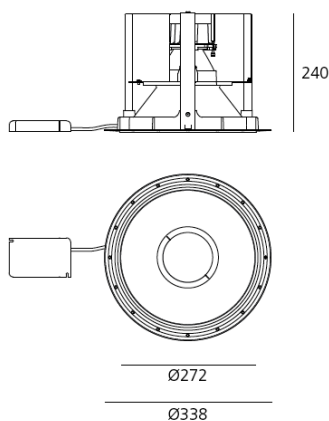

РАЗМЕРЫ

ЦВЕТ

АКСЕССУАРЫ

ELECTRONIC BALLAST-UNIT
"SLIM" FOR HIT 20W. Dim.
150x62x30mm. M071232

Electronic transformer 230-
240V/12V. Class II. Dimmable
by trailing or leading edge
external dimmers. 10-60W.
123x32x23mm. M070211