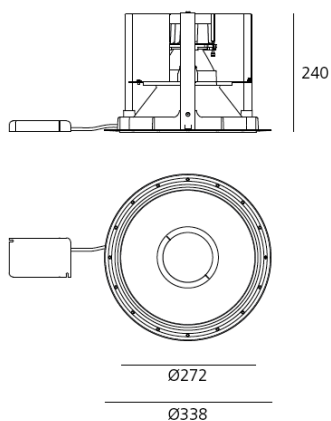

ТЕХНИЧЕСКИЕ ДАННЫЕ

ХАРАКТЕРИСТИКИ

Наименование продукции: Tagora Recessed 270 - LED 16° -4000K - Green
Код: M250541
Цвет: Green
Материал: Aluminium
Серии: Architectural

РАЗМЕРЫ

Диаметр: cm 27.2
Диаметр отверстия: cm 33.8
Глубина встройки: cm 24
Форма отверстия: Круглая форма
Вес: kg 2.6
тест раскаленной проволокой: 750 °

ЦВЕТ

АКСЕССУАРЫ

ELECTRONIC BALLAST-UNIT
"SLIM" FOR HIT 20W. Dim.
150x62x30mm. M071232

Electronic transformer 230-
240V/12V. Class II. Dimmable
by trailing or leading edge
external dimmers. 10-60W.
123x32x23mm. M070211