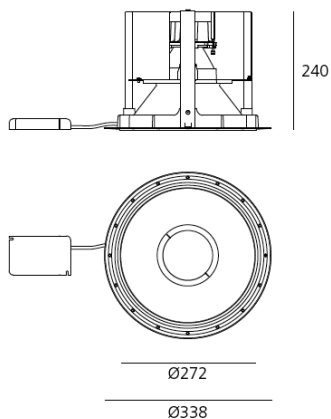

ТЕХНИЧЕСКИЕ ДАННЫЕ ПРОДУКТА

Tagora Recessed 270 - LED 32° -3000K - Blue

ДИЗАЙН:

S./R. Cornelissen
2013

МАТЕРИАЛЫ:

Aluminium

ОПИСАНИЕ:

A series of cylindrical luminaires for ceiling-mounted installation, available with different diameters and depths, allowing cluster configurations. Tagora is a versatile family of products ideal for a wide range of applications. A choice between high performance LED, fluorescent, halogen and metal halide, plus spot or diffused options, gives the Tagora family great flexibility.

ВЫБРАТЬ

LED

Blue

КОД ПРОДУКТА

M250631

Вид светового потока

IP20

Dimmable

ТЕХНИЧЕСКИЕ ДАННЫЕ

ХАРАКТЕРИСТИКИ

Наименование продукции: Tagora Recessed 270 - LED 32° -3000K - Blue
Код: M250631
Цвет: Blue
Материал: Aluminium
Серии: Architectural

РАЗМЕРЫ

Диаметр: cm 27.2
Диаметр отверстия: cm 33.8
Глубина встройки: cm 24
Форма отверстия: Круглая форма
Вес: kg 2.6
тест раскаленной проволокой: 750 °

ЛАМПЫ ВКЛЮЧЕНЫ В КОМПЛЕКТ

Категория: LED
Ватт: 26W
Световой поток (lm): 2950lm
Типология: 1
Цветовая температура (K): 3000K
Класс: A

LUMINAIR

ПРА: Electronic Integrated
Watt: 31W
Напряжение: 220V-240V

РАЗМЕРЫ

ЦВЕТ