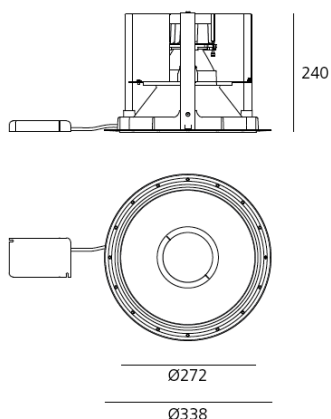

ТЕХНИЧЕСКИЕ ДАННЫЕ

ХАРАКТЕРИСТИКИ

Наименование продукции: Tagora Recessed 270 - LED 36W-32° 1566 lm- 3000K - Green
 Код: M250641
 Цвет: Green
 Материал: Aluminium
 Серии: Architectural

РАЗМЕРЫ

Диаметр: cm 27.2
 Диаметр отверстия: cm 33.8
 Глубина встройки: cm 24
 Форма отверстия: Круглая форма
 Вес: kg 2.6
 тест раскаленной проволокой: 750 °

РАЗМЕРЫ

ЛАМПЫ ВКЛЮЧЕНЫ В КОМПЛЕКТ

Категория: LED
 Ватт: 32W
 Световой поток (lm): 3270lm
 Типология: 1
 Цветовая температура (K): 3000K
 Класс: A

ЦВЕТ

LUMINAIR

ПРА: Electronic Integrated
 Watt: 36 W
 Напряжение: 220V-240V