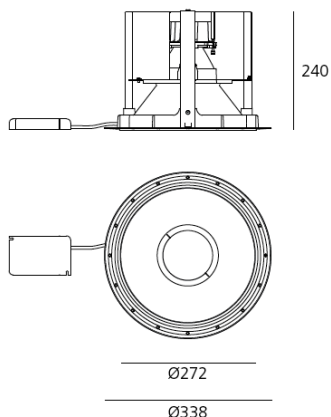

**ВЫБРАТЬ**

LED

Green

**КОД ПРОДУКТА**

M250741

**Вид светового потока**IP20  **Dimmable****ТЕХНИЧЕСКИЕ ДАННЫЕ****ХАРАКТЕРИСТИКИ**

Наименование продукции: Tagora Recessed 270 - LED 36W- 32° 1676 lm - 4000K - Green  
Код: M250741  
Цвет: Green  
Материал: Aluminium  
Серии: Architectural

**РАЗМЕРЫ**

Диаметр: cm 27.2  
Диаметр отверстия: cm 33.8  
Глубина встройки: cm 24  
Форма отверстия: Круглая форма  
Вес: kg 2.6  
тест раскаленной проволокой: 750 °

**РАЗМЕРЫ****ЛАМПЫ ВКЛЮЧЕНЫ В КОМПЛЕКТ**