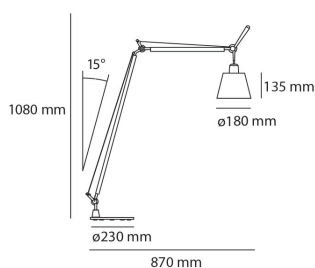

Наименование продукции: Tolomeo basculante lettura
- Parchment Diffuser 180

Код: A014600

Цвет: Natural

Материал: Polished aluminium,
parchment paper and
plastic

Серии: Design

РАЗМЕРЫ

Высота: cm 108

Диаметр: cm 18

Максимальная длина: cm 87

Ударопрочность: N/D

тест раскаленной
проволокой: N/D °

РАЗМЕРЫ**ЦВЕТ****ЛАМПЫ НЕ ВКЛЮЧЕНЫ В КОМПЛЕКТ**

	Категория:	HALO
	Количество:	1
	Lbs:	Qt32
	Ватт:	100W
	Цоколь:	E27
	Тип:	Hsgsbtc/ub
	Световой поток (lm):	1800lm
	Цветопередача:	1a
	Цветовая температура (K):	2900K
	Продолжительность (h):	2000h