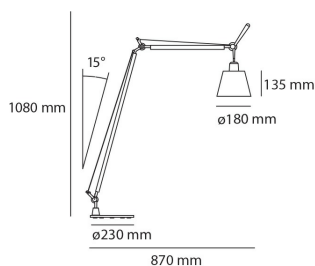

РАЗМЕРЫ

Высота: cm 108

Диаметр: cm 18

Максимальная длина: cm 87

Ударопрочность: N/D

тест раскаленной
проволокой: N/D °

РАЗМЕРЫ

ЦВЕТ