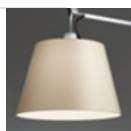

АКСЕССУАРЫ