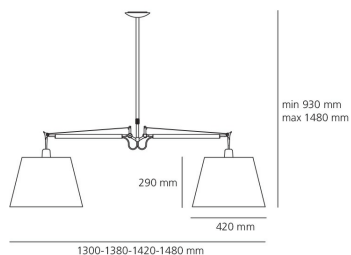

РАЗМЕРЫ

Ширина: cm 130
Высота: cm 93
Диаметр: cm 24
Максимальная высота от
потолка: cm 148
Ударопрочность: N/D
тест раскаленной
проволокой: N/D °

РАЗМЕРЫ**ЦВЕТ****ЛАМПЫ НЕ ВКЛЮЧЕНЫ В КОМПЛЕКТ**

 Категория: HALO
Количество: 2
Lbs: Qt32
Ватт: 150W
Цоколь: E27
Тип: Hsgsb/c
Световой поток (lm): 2870lm
Цветопередача: 1a
Цветовая температура (K): 2900K
Продолжительность (h): 2000h