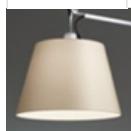

АКСЕССУАРЫ