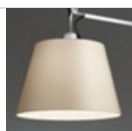

АКСЕССУАРЫ