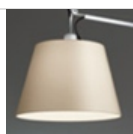

ТЕХНИЧЕСКИЕ ДАННЫЕ ПРОДУКТА

Tolomeo Mega Table LED - Alluminium dimmerable

ДИЗАЙН:

Michele De Lucchi , Giancarlo Fassina

МАТЕРИАЛЫ:

ОПИСАНИЕ:

Materials: cantilevered arms in polished aluminium; diffuser in parchment paper, in silk satin or in black fabric on a plastic frame; joints and clamp in polished aluminium. Specification: diffuser, available in three sizes, adjustable in all directions. System of spring balancing. The code is referred to the body lamp only

ТЕХНИЧЕСКИЕ ДАННЫЕ

ХАРАКТЕРИСТИКИ

Наименование продукции: Tolomeo Mega Table LED - Alluminium dimmerable
 Код: 0761010A
 Цвет: Alluminium
 Серии: Design

РАЗМЕРЫ

Длина: cm 170
 Высота: cm 200
 Ударопрочность: N/D
 тест раскаленной проволокой: N/D °

РАЗМЕРЫ

ЛАМПЫ ВКЛЮЧЕНЫ В КОМПЛЕКТ

Категория: LED
 Ватт: 31 W
 Световой поток (lm): 1500 lm
 Типология: 2
 Цветовая температура (K): 3000 K
 Класс: A

ЦВЕТ

LUMINAIR

Watt: 31W
 Напряжение: 48V

АКСЕССУАРЫ

TOLOMEO MEGA
DIFF.PERG.320 0780010A