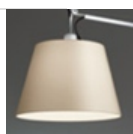

TOLOMEO MEGA
DIFF.PERG.420 0780030A