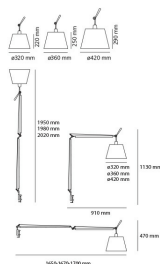

ТЕХНИЧЕСКИЕ ДАННЫЕ ПРОДУКТА

Tolomeo Mega Table LED - Alluminium dimmerable

ДИЗАЙН:

Michele De Lucchi , Giancarlo Fassina

МАТЕРИАЛЫ:

ОПИСАНИЕ:

Materials: cantilevered arms in polished aluminium; diffuser in parchment paper, in silk satin or in black fabric on a plastic frame; joints and clamp in polished aluminium. Specification: diffuser, available in three sizes, adjustable in all directions. System of spring balancing. The code is referred to the body lamp only

ТЕХНИЧЕСКИЕ ДАННЫЕ

ХАРАКТЕРИСТИКИ

Наименование продукции: Tolomeo Mega Table LED - Alluminium dimmerable
 Код: 0761010A
 Цвет: Alluminium
 Серии: Design

РАЗМЕРЫ

Длина: cm 170
 Высота: cm 200
 Ударопрочность: N/D
 тест раскаленной проволокой: N/D °

РАЗМЕРЫ

ЛАМПЫ ВКЛЮЧЕНЫ В КОМПЛЕКТ

Категория: LED
 Ватт: 31 W
 Световой поток (lm): 1500 lm
 Типология: 2
 Цветовая температура (K): 3000 K
 Класс: A

ЦВЕТ

LUMINAIR

Watt: 31W
 Напряжение: 48V

АКСЕССУАРЫ

TOLOMEO MEGA
DIFF.PERG.320 0780010A