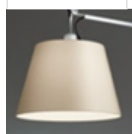

ТЕХНИЧЕСКИЕ ДАННЫЕ ПРОДУКТА

Tolomeo Mega Table LED - Alluminium dimmerable

ДИЗАЙН:

Michele De Lucchi , Giancarlo Fassina

МАТЕРИАЛЫ:

ОПИСАНИЕ:

Materials: cantilevered arms in polished aluminium; diffuser in parchment paper, in silk satin or in black fabric on a plastic frame; joints and clamp in polished aluminium. Specification: diffuser, available in three sizes, adjustable in all directions. System of spring balancing. The code is referred to the body lamp only

ТЕХНИЧЕСКИЕ ДАННЫЕ

ХАРАКТЕРИСТИКИ

Наименование продукции: Tolomeo Mega Table LED - Alluminium dimmerable
 Код: 0761010A
 Цвет: Alluminium
 Серии: Design

РАЗМЕРЫ

Длина: cm 170
 Высота: cm 200
 Ударопрочность: N/D
 тест раскаленной проволокой: N/D °

РАЗМЕРЫ

ЛАМПЫ ВКЛЮЧЕНЫ В КОМПЛЕКТ

Категория: LED
 Ватт: 31 W
 Световой поток (lm): 1500 lm
 Типология: 2
 Цветовая температура (K): 3000 K
 Класс: A

ЦВЕТ

LUMINAIR

Watt: 31W
 Напряжение: 48V

АКСЕССУАРЫ

TOLOMEO MEGA
DIFF.PERG.320 0780010A