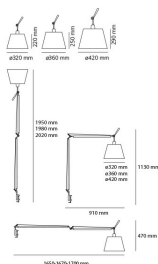

ТЕХНИЧЕСКИЕ ДАННЫЕ ПРОДУКТА

Tolomeo Mega Table LED - Black dimmerable

**ДИЗАЙН:**

Michele De Lucchi , Giancarlo Fassina

МАТЕРИАЛЫ:**ОПИСАНИЕ:**

Materials: cantilevered arms in polished aluminium; diffuser in parchment paper, in silk satin or in black fabric on a plastic frame; joints and clamp in polished aluminium. Specification: diffuser, available in three sizes, adjustable in all directions. System of spring balancing. The code is referred to the body lamp only

ВЫБРАТЬ**КОД ПРОДУКТА**

0761030A

Вид светового потока IP20**Dimmable****ТЕХНИЧЕСКИЕ ДАННЫЕ****ХАРАКТЕРИСТИКИ**

Наименование продукции: Tolomeo Mega Table LED - Black dimmerable

Код: 0761030A

Цвет: Black

Серии: Design

РАЗМЕРЫ

Длина: cm 170

Высота: cm 200

Ударопрочность: N/D

тест раскаленной проволокой: N/D °

РАЗМЕРЫ**ЦВЕТ****ЛАМПЫ ВКЛЮЧЕНЫ В КОМПЛЕКТ**

Категория: LED

Ватт: 31 W