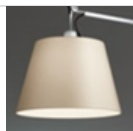

ТЕХНИЧЕСКИЕ ДАННЫЕ ПРОДУКТА

Tolomeo Mega Table LED - Alluminium with dimmer

ДИЗАЙН:

Michele De Lucchi , Giancarlo Fassina

МАТЕРИАЛЫ:

ОПИСАНИЕ:

Materials: cantilevered arms in polished aluminium; diffuser in parchment paper, in silk satin or in black fabric on a plastic frame; joints and clamp in polished aluminium. Specification: diffuser, available in three sizes, adjustable in all directions. System of spring balancing. The code is referred to the body lamp only

РАЗМЕРЫ

ЛАМПЫ ВКЛЮЧЕНЫ В КОМПЛЕКТ

Категория: LED
 Ватт: 31 W
 Световой поток (lm): 1500 lm
 Типология: 2
 Цветовая температура (K): 3000 K
 Класс: A

ЦВЕТ

LUMINAIR

Watt: 31W
 Напряжение: 48V

АКСЕССУАРЫ

TOLOMEO MEGA
DIFF.PERG.320 0780010A