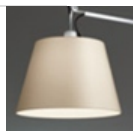

TOLOMEO MEGA
DIFF.PERG.420 0780030A