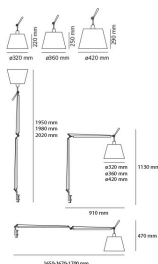

ТЕХНИЧЕСКИЕ ДАННЫЕ ПРОДУКТА

Tolomeo Mega Table LED - Alluminium with dimmer

ДИЗАЙН:

Michele De Lucchi , Giancarlo Fassina

МАТЕРИАЛЫ:

ОПИСАНИЕ:

Materials: cantilevered arms in polished aluminium; diffuser in parchment paper, in silk satin or in black fabric on a plastic frame; joints and clamp in polished aluminium. Specification: diffuser, available in three sizes, adjustable in all directions. System of spring balancing. The code is referred to the body lamp only

ТЕХНИЧЕСКИЕ ДАННЫЕ

ХАРАКТЕРИСТИКИ

Наименование продукции: Tolomeo Mega Table LED - Alluminium with dimmer
 Код: 0762010A
 Цвет: Alluminium
 Серии: Design

РАЗМЕРЫ

Длина: cm 170
 Высота: cm 200
 Ударопрочность: N/D
 тест раскаленной проволокой: N/D °

РАЗМЕРЫ

ЛАМПЫ ВКЛЮЧЕНЫ В КОМПЛЕКТ

Категория: LED
 Ватт: 31 W
 Световой поток (lm): 1500 lm
 Типология: 2
 Цветовая температура (K): 3000 K
 Класс: A

ЦВЕТ

LUMINAIR

Watt: 31W
 Напряжение: 48V

АКСЕССУАРЫ

TOLOMEO MEGA
DIFF.PERG.320 0780010A