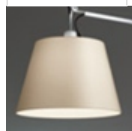

ТЕХНИЧЕСКИЕ ДАННЫЕ ПРОДУКТА

Tolomeo Mega Table LED - Alluminium with dimmer

ДИЗАЙН:

Michele De Lucchi , Giancarlo Fassina

МАТЕРИАЛЫ:

ОПИСАНИЕ:

Materials: cantilevered arms in polished aluminium; diffuser in parchment paper, in silk satin or in black fabric on a plastic frame; joints and clamp in polished aluminium. Specification: diffuser, available in three sizes, adjustable in all directions. System of spring balancing. The code is referred to the body lamp only

РАЗМЕРЫ

ЛАМПЫ ВКЛЮЧЕНЫ В КОМПЛЕКТ

Категория: LED
 Ватт: 31 W
 Световой поток (lm): 1500 lm
 Типология: 2
 Цветовая температура (K): 3000 K
 Класс: A

ЦВЕТ

LUMINAIR

Watt: 31W
 Напряжение: 48V

АКСЕССУАРЫ

TOLOMEO MEGA
DIFF.PERG.320 0780010A