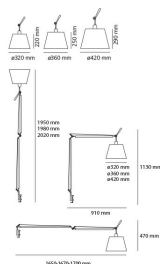

Цвет: Black

Серии: Design

**РАЗМЕРЫ**

Длина: cm 170

Высота: cm 200

Ударопрочность: N/D

тест раскаленной проволокой: N/D °

**РАЗМЕРЫ**