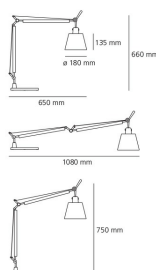

РАЗМЕРЫ

ЦВЕТ

ЛАМПЫ НЕ ВКЛЮЧЕНЫ В КОМПЛЕКТ

☐ Категория: HALO
Количество: 1
Ватт: 100W
Цоколь: E27
Класс: A

LUMINAIR

Watt: 100W
Напряжение: 220V-240V