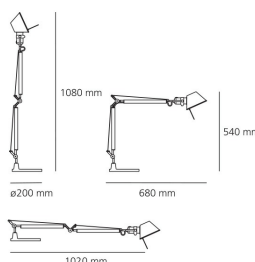

#### ТЕХНИЧЕСКИЕ ДАННЫЕ

##### РАЗМЕРЫ

Длина: cm 68  
 Высота: cm 54  
 Диаметр базы: cm 20  
 Максимальная высота: cm 108  
 Максимальная длина: cm 102  
 Ударопрочность: N/D  
 тест раскаленной проволокой: N/D °

##### РАЗМЕРЫ