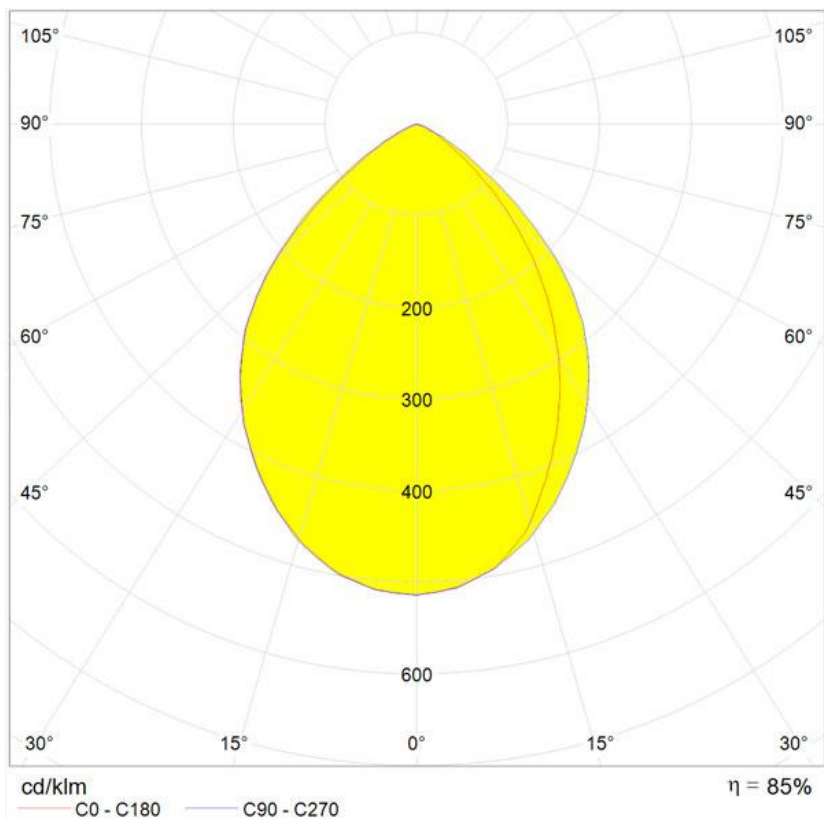

##### РАЗМЕРЫ

Длина: cm 68  
 Высота: cm 54  
 Диаметр базы: cm 20  
 Максимальная высота: cm 108  
 Максимальная длина: cm 102  
 Ударопрочность: N/D  
 тест раскаленной проволокой: N/D °

##### РАЗМЕРЫ

### Polar curve

### Cartesian diagram