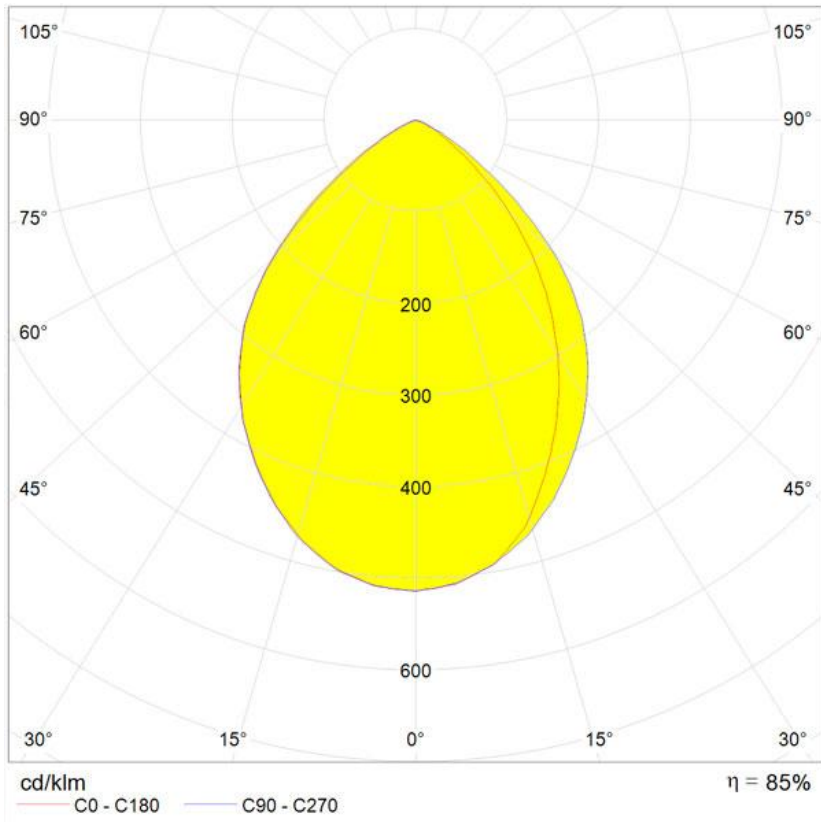

##### РАЗМЕРЫ

Длина: cm 68  
 Высота: cm 54  
 Диаметр базы: cm 20  
 Максимальная высота: cm 108  
 Максимальная длина: cm 102  
 Ударопрочность: N/D  
 тест раскаленной проволокой: N/D °

##### РАЗМЕРЫ

## Polar curve

## Cartesian diagram