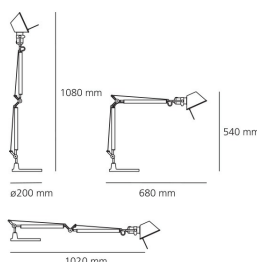

#### ТЕХНИЧЕСКИЕ ДАННЫЕ

##### РАЗМЕРЫ

Длина: cm 68  
 Высота: cm 54  
 Диаметр базы: cm 20  
 Максимальная высота: cm 108  
 Максимальная длина: cm 102  
 Ударопрочность: N/D  
 тест раскаленной проволокой: N/D °

##### РАЗМЕРЫ