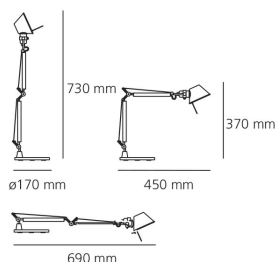

#### ТЕХНИЧЕСКИЕ ДАННЫЕ

##### РАЗМЕРЫ

Длина: cm 45  
Высота: cm 37  
Диаметр базы: cm 17  
Максимальная высота: cm 73  
Максимальная длина: cm 69  
Ударопрочность: N/D  
тест раскаленной проволокой: N/D °

##### РАЗМЕРЫ