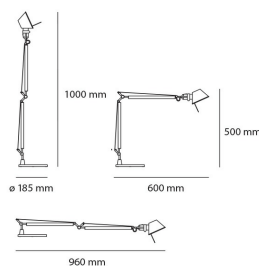

ТЕХНИЧЕСКИЕ ДАННЫЕ ПРОДУКТА

Tolomeo Midi Led aluminium

**ДИЗАЙН:**

Michele De Lucchi , Giancarlo Fassina
2012

МАТЕРИАЛЫ:**ОПИСАНИЕ:**

Table lamp, extension of the range of the Tolomeoseries. Maintaining the reduced dimensions of the diffuser of the Tolomeomicro, it increases the power to 9W and extends the dimensions of the structure and arms enabling it to be used on work tables and desks. The code is referred to the body lamp only

Наименование продукции: Tolomeo Midi Led aluminium
Код: A015100
Цвет: Aluminium
Серии: Design

РАЗМЕРЫ

Длина: cm 60
Высота: cm 50
Максимальная высота: cm 100
Максимальная длина: cm 96
Ударопрочность: N/D
тест раскаленной проволокой: N/D °

РАЗМЕРЫ**ЦВЕТ****ЛАМПЫ ВКЛЮЧЕНЫ В КОМПЛЕКТ**

Категория: LED
Ватт: 9,6W
Световой поток (lm): 350 lm
Количество: 1 x 4
Типология: 1
Цветовая температура (K): 3000K
Класс: A

LUMINAIR

Watt: 9W
Напряжение: 24V