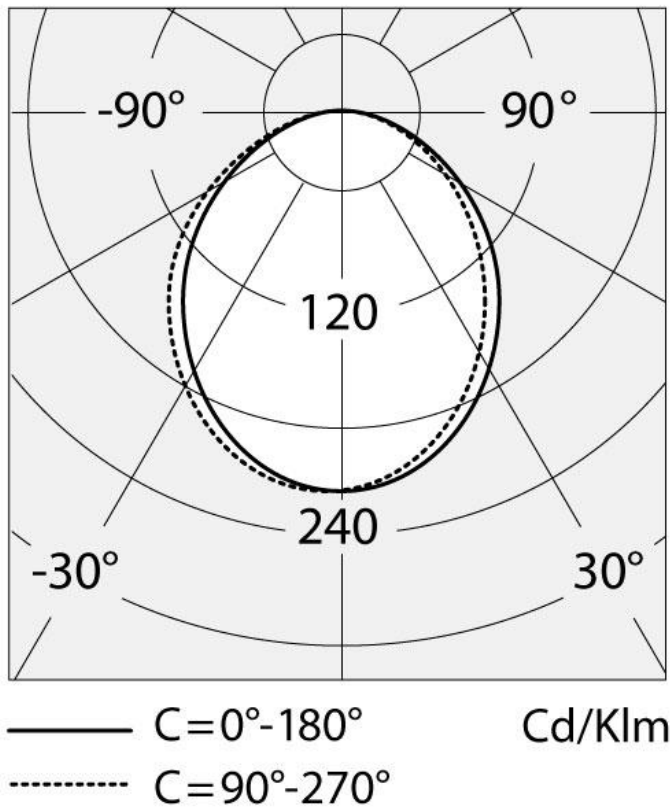

РАЗМЕРЫ

ОПТИКА

Вид светового потока: Direct Adjustable

ЦВЕТ

РАЗМЕРЫ

Длина:	cm 292
Высота:	cm 262
Диаметр базы:	cm 100
Ударопрочность:	ND
тест раскаленной проволокой:	ND °

ЛАМПЫ ВКЛЮЧЕНЫ В КОМПЛЕКТ

Категория:	FLUO
Количество:	2
Lbs:	Tc-tel
Ватт:	57W
Цоколь:	Gx24q-5
Тип:	Fsmh
Световой поток (lm):	8600lm
Цветопередача:	N/s
Цветовая температура (K):	3000K
Продолжительность (h):	10000h

LUMINAIR

Watt:	2x57W
Напряжение:	220V-240V

ДИАГРАММЫ

Polar curve

Isolux

Light beam