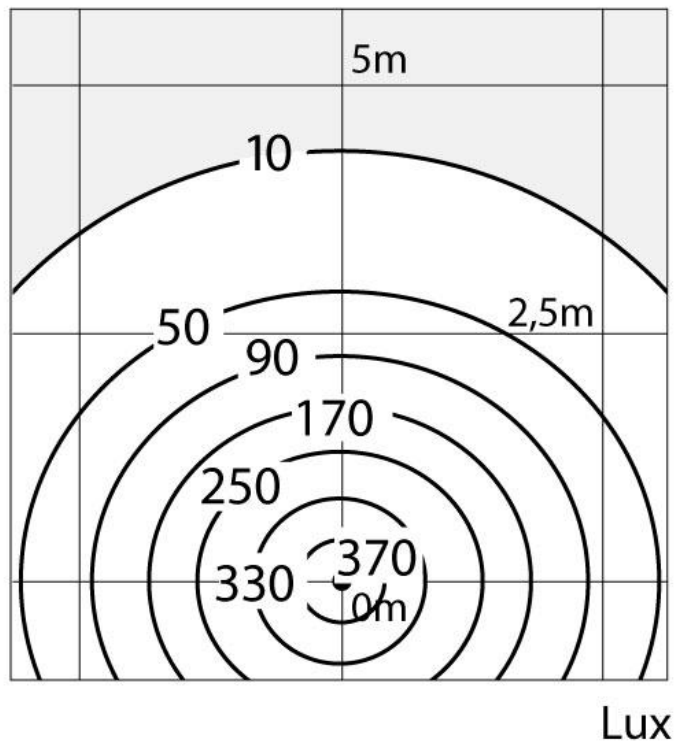

РАЗМЕРЫ

ОПТИКА

Вид светового потока: Direct Adjustable

ЦВЕТ

РАЗМЕРЫ

Длина:	cm 292
Высота:	cm 262
Диаметр базы:	cm 100
Ударопрочность:	ND
тест раскаленной проволокой:	ND °

ЛАМПЫ ВКЛЮЧЕНЫ В КОМПЛЕКТ

Категория:	FLUO
Количество:	2
Lbs:	Tc-tel
Ватт:	57W
Цоколь:	Gx24q-5
Тип:	Fsmh
Световой поток (lm):	8600lm
Цветопередача:	N/s
Цветовая температура (K):	3000K
Продолжительность (h):	10000h

LUMINAIR

Watt:	2x57W
Напряжение:	220V-240V

ДИАГРАММЫ

Polar curve

Isolux

Light beam