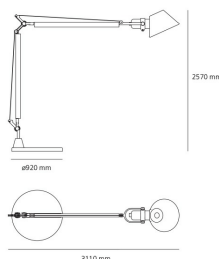

ТЕХНИЧЕСКИЕ ДАННЫЕ ПРОДУКТА

Tolomeo XXL with base - Fluo

ДИЗАЙН:

Michele De Lucchi , Giancarlo Fassina
2009

МАТЕРИАЛЫ:

Aluminium, concrete, plastic, thermoplastic

ОПИСАНИЕ:

The famous Tolomeo, icon of the Italian Design, becomes giant. In scale 4:1 relative to the table model, it's both indoor and outdoor. Base made up of mass-coloured concrete; mobile-arm structure in extruded EN-AW-6060 aluminium with bright anodizing treatment; diffuser in mass-pigmented polypropylene, screen in light-diffusing silkscreened methacrylate, reflector in painted aluminium; polished-painted articulations in die-cast EN-AB 46100 aluminium; adjustment system in AISI 316 stainless steel; silicone seal gaskets.

IP65    

ТЕХНИЧЕСКИЕ ДАННЫЕ

ХАРАКТЕРИСТИКИ

Наименование продукции:	Tolomeo XXL with base - Fluo
Код:	1532010A
Цвет:	Silver grey
Материал:	Aluminium, concrete, plastic, thermoplastic
Серии:	Design, Outdoor
Окружающая среда:	Уличное
место контракта:	Гостеприимство Гостиницы, Садовая архитектура

РАЗМЕРЫ

ОПТИКА

Вид светового потока: Direct Adjustable

ЦВЕТ

РАЗМЕРЫ

Длина:	cm 292
Высота:	cm 262
Диаметр базы:	cm 100
Ударопрочность:	ND
тест раскаленной проволокой:	ND °

ЛАМПЫ ВКЛЮЧЕНЫ В КОМПЛЕКТ

Категория:	FLUO
Количество:	2
Lbs:	Tc-tel
Ватт:	57W
Цоколь:	Gx24q-5
Тип:	Fsmh
Световой поток (lm):	8600lm
Цветопередача:	N/s
Цветовая температура (K):	3000K
Продолжительность (h):	10000h

LUMINAIR

Watt:	2x57W
Напряжение:	220V-240V

ДИАГРАММЫ

Polar curve

Isolux

Light beam