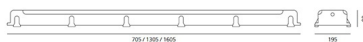

ТЕХНИЧЕСКИЕ ДАННЫЕ ПРОДУКТА

Tray - 2x49W - dimmable dali

ДИЗАЙН:

Artemide
2007

МАТЕРИАЛЫ:

ОПИСАНИЕ:

Light fixture with fluorescent T5 light sources. Ceiling mounting. Consist of body, diffuser, diffuser fixing bracket, ceiling plate. Body in injection mould of aluminium. Diffuser in injection mould of polycarbonate, 4mm-thick. Diffuser fixing bracket in aluminium. Ceiling mounting plate in aluminium. Integrated drivers. Fluorescent tubes not included. IP Rating IP65. Insulation class I. Technical features of light fixtures in compliance with EN60598-1. Installation must be carried out by specialized personnel. Carefully follow the instructions.

ВЫБРАТЬ

FLUO

Silver

КОД ПРОДУКТА

NL4591120

Вид светового потока

65

ТЕХНИЧЕСКИЕ ДАННЫЕ

ХАРАКТЕРИСТИКИ

Наименование продукции: Tray - 2x49W - dimmable dali
Код: NL4591120
Цвет: Silver
Серии: Architectural

РАЗМЕРЫ

РАЗМЕРЫ

Длина: cm 160
Ширина: cm 19.5
Высота: cm 9
Вес: kg 8.6

ЛАМПЫ НЕ ВКЛЮЧЕНЫ В КОМПЛЕКТ