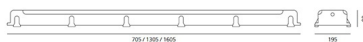

**РАЗМЕРЫ****РАЗМЕРЫ**

Длина: cm 130  
Ширина: cm 19.5  
Высота: cm 9  
Вес: kg 7.7

**ЛАМПЫ НЕ ВКЛЮЧЕНЫ В КОМПЛЕКТ**

Категория: FLUO  
Количество: 2  
Lbs: T16(G5)  
Ватт: 54W  
Цоколь: G5  
Тип: FDH-54  
Световой поток (lm): 4450lm  
Цветопередача: 85  
Цветовая температура (K): 3000K  
Продолжительность (h): 20000h