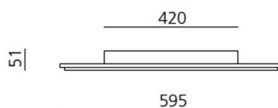

ТЕХНИЧЕСКИЕ ДАННЫЕ ПРОДУКТА

Uglare 19 - 600x600 - 4000K

МАТЕРИАЛЫ:

ОПИСАНИЕ:

Uglare is 600x600 and 625x625 recessed ceiling light, suited to illuminate working areas with video-terminals. Its strong steel and aluminium mechanical construction and high performance (over 100lm/W for the 4000K version), as well as the possibility to adjust the luminous flow, make this appliance ideal to illuminate work areas that require minimum incidence in terms of actual and perceived volumes of lighting systems.

ВЫБРАТЬ

LED

White

КОД ПРОДУКТА

M032600

Вид светового потока

ТЕХНИЧЕСКИЕ ДАННЫЕ

ХАРАКТЕРИСТИКИ

Наименование продукции: Uglare 19 - 600x600 - 4000K
Код: M032600
Цвет: White
Серии: Architectural

РАЗМЕРЫ

Длина: cm 59.5
Ширина: cm 5.1
Высота: cm 59.5
Вес: kg 3.9

ЛАМПЫ ВКЛЮЧЕНЫ В КОМПЛЕКТ

Категория: LED
Ватт: 32W
Световой поток (lm): 4136lm
Типология: 1
Цветовая температура (K): 4000K
Класс: A

LUMINAIR

Watt: 35W

РАЗМЕРЫ

ЦВЕТ