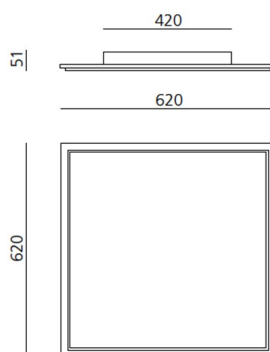

ТЕХНИЧЕСКИЕ ДАННЫЕ ПРОДУКТА

Uglare 19 - 625x625 - 3000K

**ДИЗАЙН:**

Artemide
2015

МАТЕРИАЛЫ:**ОПИСАНИЕ:**

Uglare is 600x600 and 625x625 recessed ceiling light, suited to illuminate working areas with video-terminals. Its strong steel and aluminium mechanical construction and high performance (over 100lm/W for the 4000K version), as well as the possibility to adjust the luminous flow, make this appliance ideal to illuminate work areas that require minimum incidence in terms of actual and perceived volumes of lighting systems.

ВЫБРАТЬ**КОД ПРОДУКТА**

M032700

Вид светового потока**ТЕХНИЧЕСКИЕ ДАННЫЕ****ХАРАКТЕРИСТИКИ**

Наименование продукции: Uglare 19 - 625x625 - 3000K
Код: M032700
Цвет: White
Серии: Architectural

РАЗМЕРЫ

Длина: cm 62
Ширина: cm 5.1
Высота: cm 62
Вес: kg 3.9

ЛАМПЫ ВКЛЮЧЕНЫ В КОМПЛЕКТ

Категория: LED
Ватт: 32W
Световой поток (lm): 3361lm
Типология: 1
Цветовая температура (K): 3000K
Класс: A

LUMINAIR

Watt: 35W

РАЗМЕРЫ**ЦВЕТ**